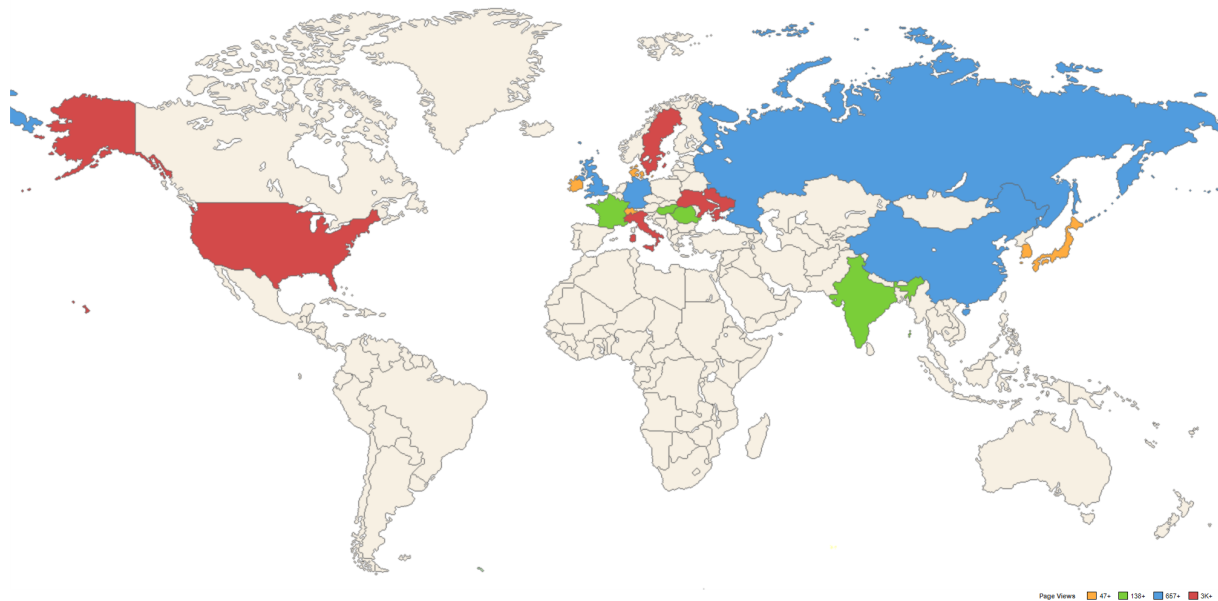

# World Cities

arteideologia.it

01/01/2019 - 31/12/2019

# World Cities

01/01/2019 - 31/12/2019

	Country	City	Page Views	Visits	Visitors	Hits	Bandwidth
1	Sweden	N/A	7.153	39	17	7.214	539,4 MB
2	Italy	N/A	6.650	9.905	4.039	26.517	19.522,2 MB
3	Italy	Rome	6.145	2.672	1.001	24.270	32.964,3 MB
4	N/A	N/A	2.788	1.062	604	4.477	20.925,7 MB
5	United States	Dearborn	1.928	2.504	15	2.729	1.085,4 MB
6	Italy	Milan	1.888	1.303	431	6.453	5.695,7 MB
7	Ukraine	N/A	1.440	525	73	1.532	641,3 MB
8	Ukraine	Lviv	1.338	420	22	1.338	22,1 MB
9	United States	N/A	1.262	3.576	130	7.828	6.004,5 MB
10	Germany	N/A	1.091	1.222	117	1.407	1.412,0 MB
11	United Kingdom	N/A	666	525	182	1.215	1.619,1 MB
12	Italy	Napoli	597	566	182	1.851	1.542,9 MB
13	France	N/A	546	737	477	2.022	1.854,6 MB
14	Russian Federation	Vladivostok	489	37	1	799	15,0 MB

15	Italy	Lacchiarella	387	55	1	1.439	1.613,8 MB
16	United States	Houston	295	273	236	467	457,1 MB
17	United States	Ann Arbor	292	226	194	411	82,1 MB
18	United States	Wilmington	283	278	119	456	91,3 MB
19	Ukraine	Zaporizhzhya	282	86	7	282	9,1 MB
20	Italy	Catania	266	137	65	679	311,3 MB
21	United States	Woodbridge	228	357	178	695	307,1 MB
22	Italy	Torino	220	385	177	1.179	500,5 MB
23	Italy	Putignano	197	176	6	201	7,9 MB
24	Germany	Nürnberg	196	219	7	221	265,8 MB
25	Italy	Sant'agata Di Puglia	191	161	1	193	5,4 MB
26	Italy	Cascina	184	20	8	417	115,7 MB
27	China	Zhengzhou	178	167	14	238	8,4 MB
28	United States	Cambridge	174	131	69	227	267,0 MB
29	Italy	Florence	173	192	134	874	527,2 MB
30	Italy	Bari	168	173	57	428	431,7 MB
31	India	Mumbai	163	4	4	184	427,5 MB
32	China	Guangzhou	159	106	31	167	18,4 MB
33	Italy	Modena	138	186	60	284	161,9 MB
34	Hungary	N/A	138	16	10	165	272,2 MB
35	Romania	Timisoara	138	4	2	139	9,8 MB
36	Italy	Ancona	137	33	18	420	210,4 MB
37	Italy	Vittorio Veneto	127	130	4	130	32,0 MB
38	United States	Norwalk	125	77	16	128	2,6 MB